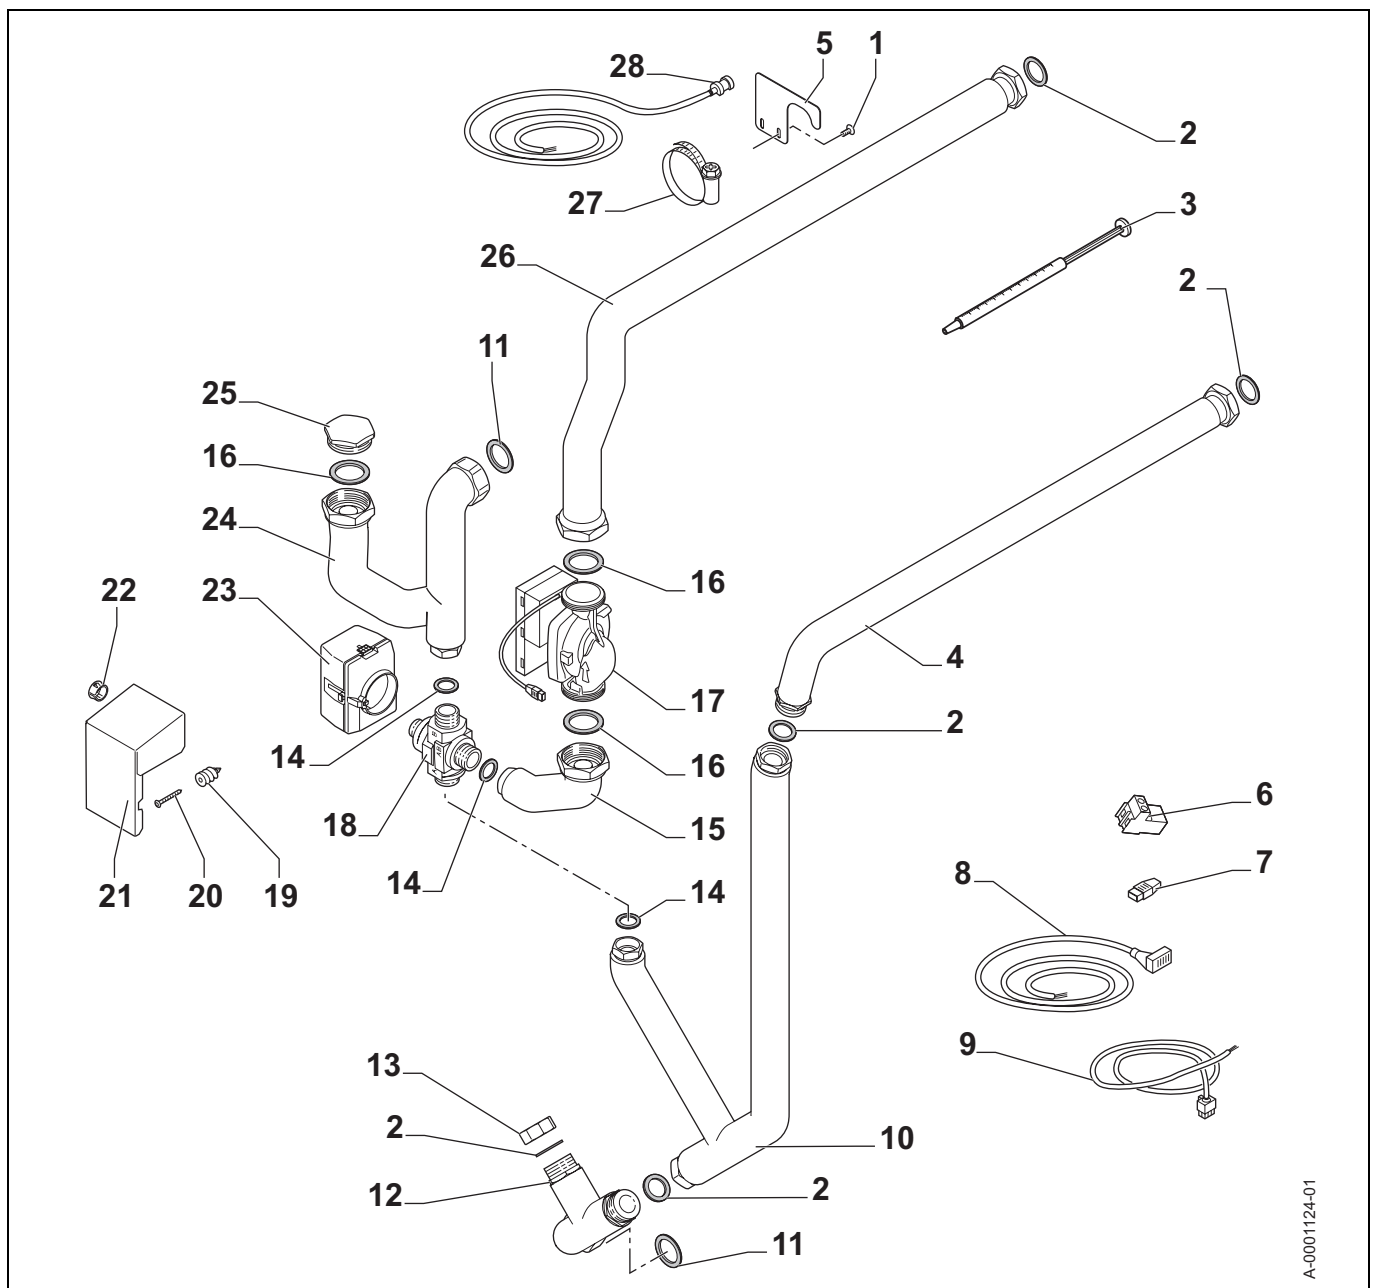

Ersatzteile
Reserveonderdelen
Piezas de recambio
Запасные части
Piese de schimb
Rezervni deli
Запасні частини
Náhradní díly

A-0001124-01

FR

Rep.	Référence	Désignation
1	95770692	Vis CBL Z ST 3.9-13 C ZN3
2	95013062	Joint vert 30X21X2
3	97385252	Seringue 1g
4	7611208	Tube Sortie/Entrée ballon tampon complet
5	7616886	Tôle de maintien
6	300008959	Connecteur 2 pts sonde départ
7	300009079	Connecteur 4 pts V3V
8	7614379	Câble d'alimentation pompe
9	7614405	Câble vanne 3 voies
10	7609015	Tube retour pompe/vanne 3 voies complet
11	95013063	Joint fibre 38X27X2
12	7610376	Tube en T retour complet
13	94950198	Bouchon femelle en laiton G1"
14	95013060	Joint vert 24X17X2
15	7609003	Tube Vanne 3 voies/Pompe complet
16	95013064	Joint vert 44X32X2
17	7605306	Circulateur Yonos Para RS25-6-130
18	300000070	Corps de vanne 3 voies mâle
19	7622976	Cheville hélicoïdale pour isolation
20	7628102	Vis de fixation capot vanne 3 voies
21	7627955	Capot de protection moteur de vanne 3 voies
22	95320532	Passe-fil diamètre 19 épaisseur 750
23	94908643	Moteur de vanne 120S VC6982ZZ29
24	7608999	Tube Eau chaude sanitaire/Pompe/Vanne 3 voies complet
25	7611510	Bouchon mâle G1"1/2
26	7609049	Tube Plancher/Pompe complet
27	95320133	Collier de serrage NEMO 20-47
28	7614416	Sonde de départ après vanne 3 voies