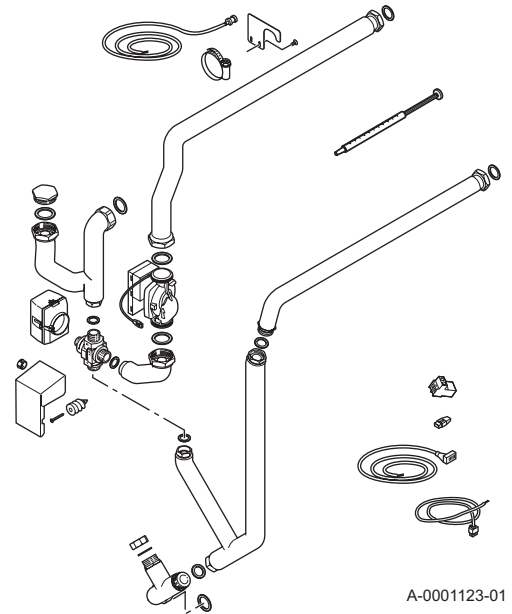

BG *Свързващ комплект за подово отопление*

SL *Komplet za priključitev talnega ogrevanja*

EL *Κιτ σύνδεσης για ενδοδαπέδια θέρμανση*

UK *Набір підключення для теплої підлоги*

FI *Lattialämmityksen liitännäsarja*

CS *Sada pro připojení podlahového vytápění*

NO *Tilkoplingssett for gulvvarme*

A-0001123-01

Pièces de rechange
Spare parts
Pezzi di ricambio
Części zamienne
Peças de reposição
Резервни части
Ανταλλακτικά
Varaosaluettelo
Deler

Ersatzteile
Reserveonderdelen
Piezas de recambio
Запасные части
Piese de schimb
Rezervni deli
Запасні частини
Náhradní díly

A-0001124-01

FR

Rep.	Référence	Désignation
1	95770692	Vis CBL Z ST 3.9-13 C ZN3
2	95013062	Joint vert 30X21X2
3	97385252	Seringue 1g
4	7611208	Tube Sortie/Entrée ballon tampon complet
5	7616886	Tôle de maintien
6	300008959	Connecteur 2 pts sonde départ
7	300009079	Connecteur 4 pts V3V
8	7614379	Câble d'alimentation pompe
9	7614405	Câble vanne 3 voies
10	7609015	Tube retour pompe/vanne 3 voies complet
11	95013063	Joint fibre 38X27X2
12	7610376	Tube en T retour complet
13	94950198	Bouchon femelle en laiton G1"
14	95013060	Joint vert 24X17X2
15	7609003	Tube Vanne 3 voies/Pompe complet
16	95013064	Joint vert 44X32X2
17	7605306	Circulateur Yonos Para RS25-6-130
18	300000070	Corps de vanne 3 voies mâle
19	7622976	Cheville hélicoïdale pour isolation
20	7628102	Vis de fixation capot vanne 3 voies
21	7627955	Capot de protection moteur de vanne 3 voies
22	95320532	Passe-fil diamètre 19 épaisseur 750
23	94908643	Moteur de vanne 120S VC6982ZZ29
24	7608999	Tube Eau chaude sanitaire/Pompe/Vanne 3 voies complet
25	7611510	Bouchon mâle G1"1/2
26	7609049	Tube Plancher/Pompe complet
27	95320133	Collier de serrage NEMO 20-47
28	7614416	Sonde de départ après vanne 3 voies