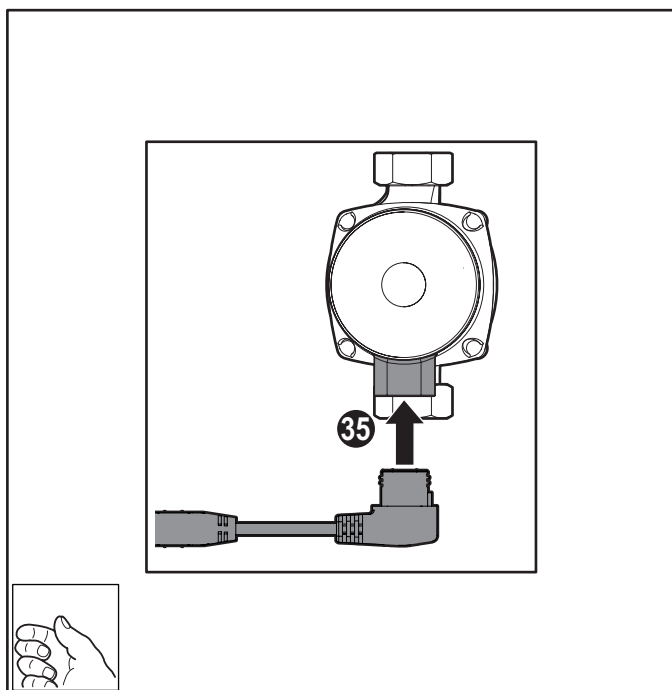

M002650-C

Vanne 3 voies / 3-Wege-Mischer / 3-way valve / Driewegklep / Valvola a tre vie / Válvula de 3 vías / Válvula de 3 vías / 3-drogowy zawór mieszający / 3-ходового клапана

☒	N	Bleu / Blau / Blue / Blauw / Azzurro / Azul / Azul / Niebieski / Синий
	⬇️⬆️	Brun / Braun / Brown / Bruin / Marrone / Marrón / Castanho / brązowy / коричневый
	⬇️⬇️	Noir / Schwarz / Black / Zwart / Nero / Negro / Preto / Czarny / черный

Circulateur / Umwälzpumpe / Shunt pump / Circulatiepomp / Circolatore / Bomba de circulación / Circulador / Pompa obiegowa / Циркуляционный насос

⦿	⚡	Vert-Jaune / Grün-Gelb / Green-Yellow / Groen-Geel / Verde-Giallo / Verde-Amarillo / Verde-Amarelo / Zielony-żółty / Зеленый-желтый
	N	Bleu / Blau / Blue / Blauw / Azzurro / Azul / Azul / Niebieski / Синий
	L	Brun / Braun / Brown / Bruin / Marrone / Marrón / Castanho / brązowy / коричневый