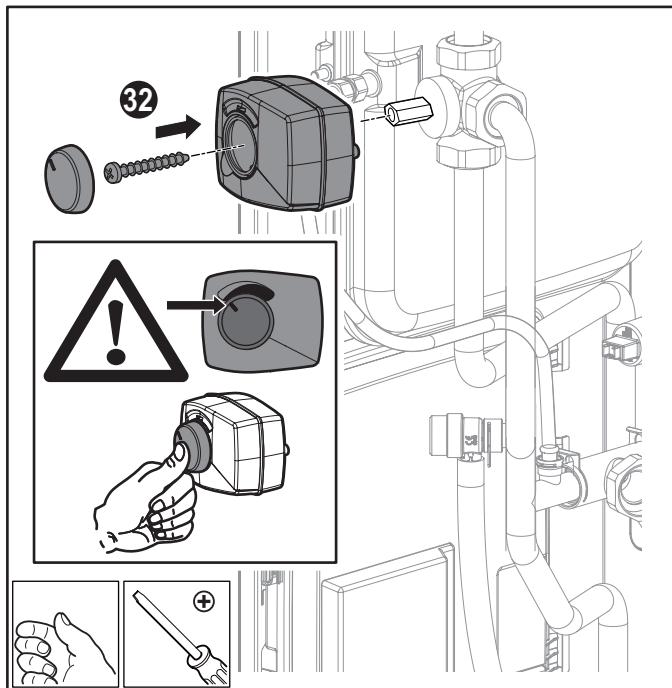

M002649-B

M002650-C

Vanne 3 voies / 3-Wege-Mischer / 3-way valve / Driewegklep / Valvola a tre vie / Válvula de 3 vías / Válvula de 3 vías / 3-drogowy zawór mieszający / 3-ходового клапана

☒	N	Bleu / Blau / Blue / Blauw / Azzurro / Azul / Azul / Niebieski / Синий
	⬇️⬆️	Brun / Braun / Brown / Bruin / Marrone / Marrón / Castanho / brązowy / коричневый
	⬇️⬇️	Noir / Schwarz / Black / Zwart / Nero / Negro / Preto / Czarny / черный

Circulateur / Umwälzpumpe / Shunt pump / Circulatiepomp / Circolatore / Bomba de circulación / Circulador / Pompa obiegowa / Циркуляционный насос

⦿	⚡	Vert-Jaune / Grün-Gelb / Green-Yellow / Groen-Geel / Verde-Giallo / Verde-Amarillo / Verde-Amarelo / Zielony-żółty / Зеленый-желтый
	N	Bleu / Blau / Blue / Blauw / Azzurro / Azul / Azul / Niebieski / Синий
	L	Brun / Braun / Brown / Bruin / Marrone / Marrón / Castanho / brązowy / коричневый