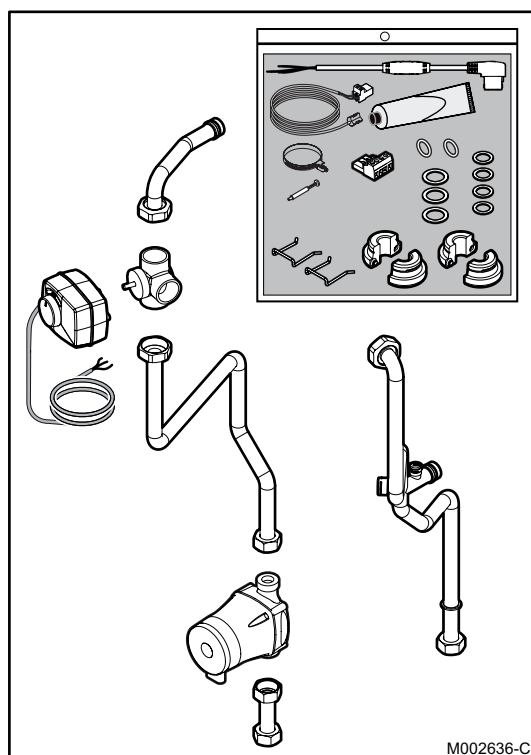

RU

HK21

Notice de montage

Vanne 3 voies mélangeuse et pompe hydraulique

Montageanleitung

Dreiwegemischer und Hydraulikpumpe

Assembly Instructions

Three-way mixing valve and hydraulic pump

Montage-instructie

3-wegmengkraan en hydraulische pomp

Istruzioni di montaggio

Valvola miscelatrice a 3 vie e pompa idraulica

Instrucciones de montaje

Válvula mezcladora de tres vías y bomba hidráulica

Instruções de montagem