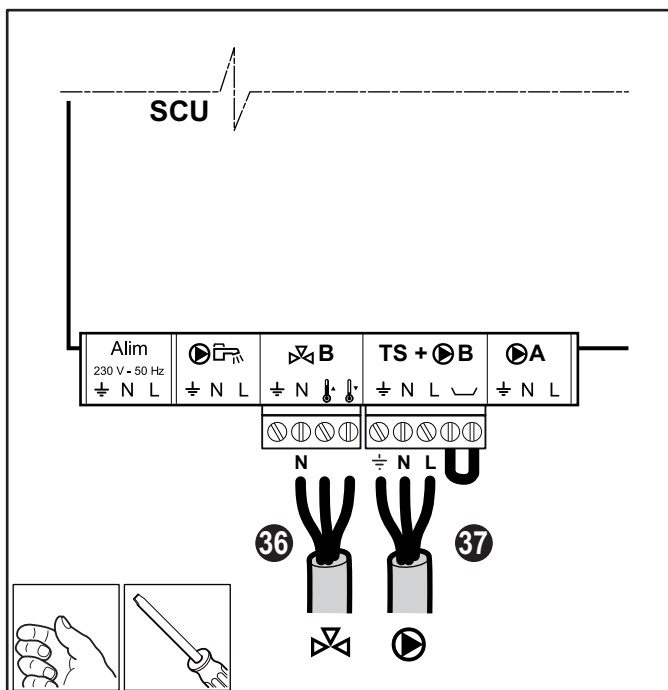

M002650-C

Vanne 3 voies / 3-Wege-Mischer / 3-way valve / Driewegklep / Valvola a tre vie / Válvula de 3 vías / Válvula de 3 vías / 3-drogowy zawór mieszający / 3-ходового клапана

☒	N	Bleu / Blau / Blue / Blauw / Azzurro / Azul / Azul / Niebieski / Синий
	⬇️⬆️	Brun / Braun / Brown / Bruin / Marrone / Marrón / Castanho / brązowy / коричневый
	⬇️⬇️	Noir / Schwarz / Black / Zwart / Nero / Negro / Preto / Czarny / черный

Circulateur / Umwälzpumpe / Shunt pump / Circulatiepomp / Circolatore / Bomba de circulación / Circulador / Pompa obiegowa / Циркуляционный насос

⦿	⚡	Vert-Jaune / Grün-Gelb / Green-Yellow / Groen-Geel / Verde-Giallo / Verde-Amarillo / Verde-Amarelo / Zielony-żółty / Зеленый-желтый
	N	Bleu / Blau / Blue / Blauw / Azzurro / Azul / Azul / Niebieski / Синий
	L	Brun / Braun / Brown / Bruin / Marrone / Marrón / Castanho / brązowy / коричневый