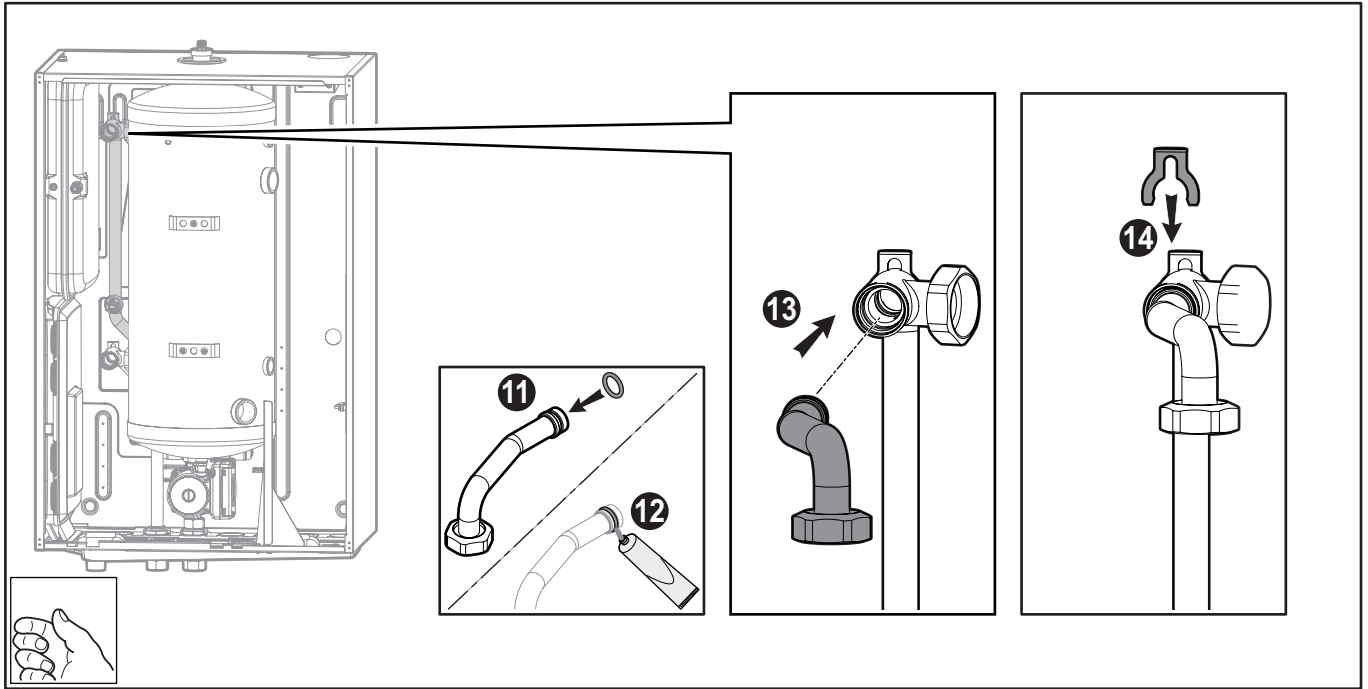

Válvula 3 vias de mistura e bomba hidráulica

Инструкция по монтажу

3-ходовой смесительный клапан и гидравлический насос

Instrukcja montażu

3-drogowy zawór mieszający i pompa hydrauliczna

M002638-B

M002639-B