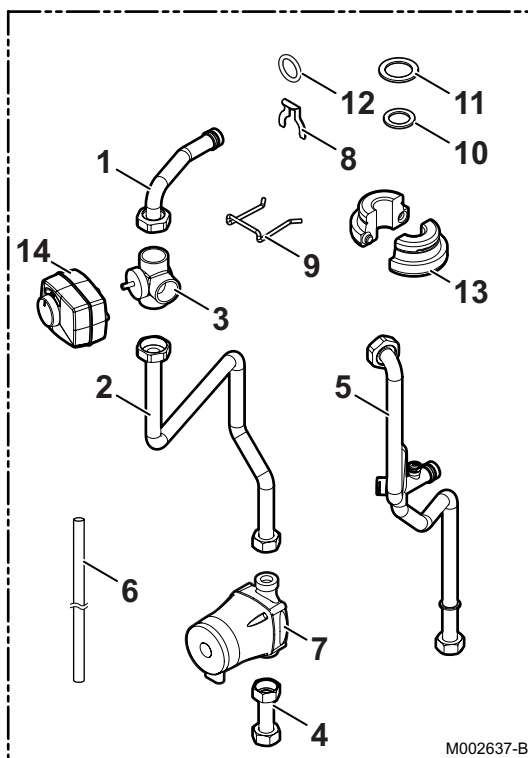

M002699-B

Pièces de rechange
Spare parts
Pezzi di ricambio
Peças de reposição
Części zamienne

Ersatzteile
Reserveonderdelen
Piezas de recambio
Запасные части

M002637-B

Rep.	Référence	Désignation
1	300025248	Tube vanne 3 voies sortie chauffage cuve (complet)
2	300025250	Tube vanne 3 voies circulateur (complet)
3	300025402	Vanne 3 voies G1" 1/4
4	300025257	Tube départ chauffage
5	300025252	Tube retour chauffage
6	300003563	Tube PVC diamètre 20/16 longueur 490
7	300026518	Pompe Alpha 2 15-60 130
8	300023113	Épingle
9	300025361	Clip entretoise
10	95013062	Joint vert 30x21x2
11	95013063	Joint vert 38x27x2
12	95023311	Joint torique 21x3.5 EPDM
13	300025285	Entretoise
14	300027434	Moteur ESBE ARA661

Nr.	Artikel-Nr.	Bezeichnung
1	300025248	Rohr 3-Wege-Mischer Ausgang Heizung-Behälter (komplett)
2	300025250	Rohr 3-Wege-Mischer Umwälzpumpe (komplett)
3	300025402	3 Wege Ventil G1" 1/4
4	300025257	Heizungsvorlauf
5	300025252	Heizungsrücklaufleitung
6	300003563	PVC-Rohr Durchmesser 20/16 Länge 490
7	300026518	Heizungspumpe Alpha 2 15-60 130
8	300023113	Nadel
9	300025361	Clip Zwischenstück
10	95013062	Grüne Dichtung 30x21x2
11	95013063	Grüne Dichtung 38x27x2
12	95023311	Dichtung O-Ring 21x3.5 EPDM
13	300025285	Eckverbinder
14	300027434	Motor ESBE ARA661

Rif.	Codice	Descrizione
1	300025248	Tubo valvola 3 vie uscita riscaldamento bollitore (completo)
2	300025250	Tubo valvola 3 vie circolatore (completo)
3	300025402	Valvola 3 vie G1" 1/4
4	300025257	Tubo di mandata riscaldamento
5	300025252	Tubo ritorno riscaldamento
6	300003563	Tubo PVC diametro 20/16 lunghezza 490
7	300026518	Pompa Alpha 2 15-60 130
8	300023113	Spillo
9	300025361	Clip distanziale
10	95013062	Guarnizione verde 30x21x2
11	95013063	Guarnizione verde 38x27x2
12	95023311	Guarnizione torica 21x3.5 EPDM
13	300025285	Separatore
14	300027434	Motore ESBE ARA661