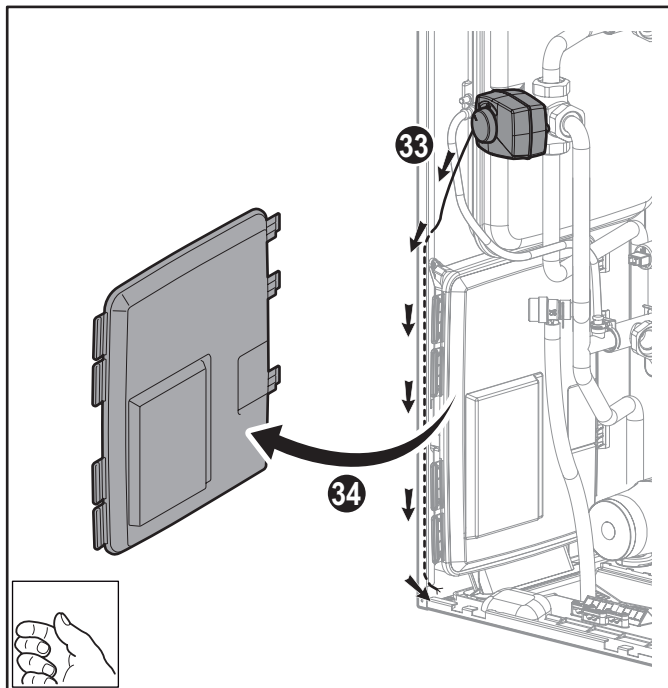

M002649-B

M002650-C

Vanne 3 voies / 3-Wege-Mischer / 3-way valve / Driewegklep / Valvola a tre vie / Válvula de 3 vías / Válvula de 3 vías / 3-drogowy zawór mieszający / 3-ходового клапана

☒	N	Bleu / Blau / Blue / Blauw / Azzurro / Azul / Azul / Niebieski / Синий
	⬇️⬆️	Brun / Braun / Brown / Bruin / Marrone / Marrón / Castanho / brązowy / коричневый
	⬇️⬇️	Noir / Schwarz / Black / Zwart / Nero / Negro / Preto / Czarny / черный

Circulateur / Umwälzpumpe / Shunt pump / Circulatiepomp / Circolatore / Bomba de circulación / Circulador / Pompa obiegowa / Циркуляционный насос

⦿	⚡	Vert-Jaune / Grün-Gelb / Green-Yellow / Groen-Geel / Verde-Giallo / Verde-Amarillo / Verde-Amarelo / Zielony-żółty / Зеленый-желтый
	N	Bleu / Blau / Blue / Blauw / Azzurro / Azul / Azul / Niebieski / Синий
	L	Brun / Braun / Brown / Bruin / Marrone / Marrón / Castanho / brązowy / коричневый