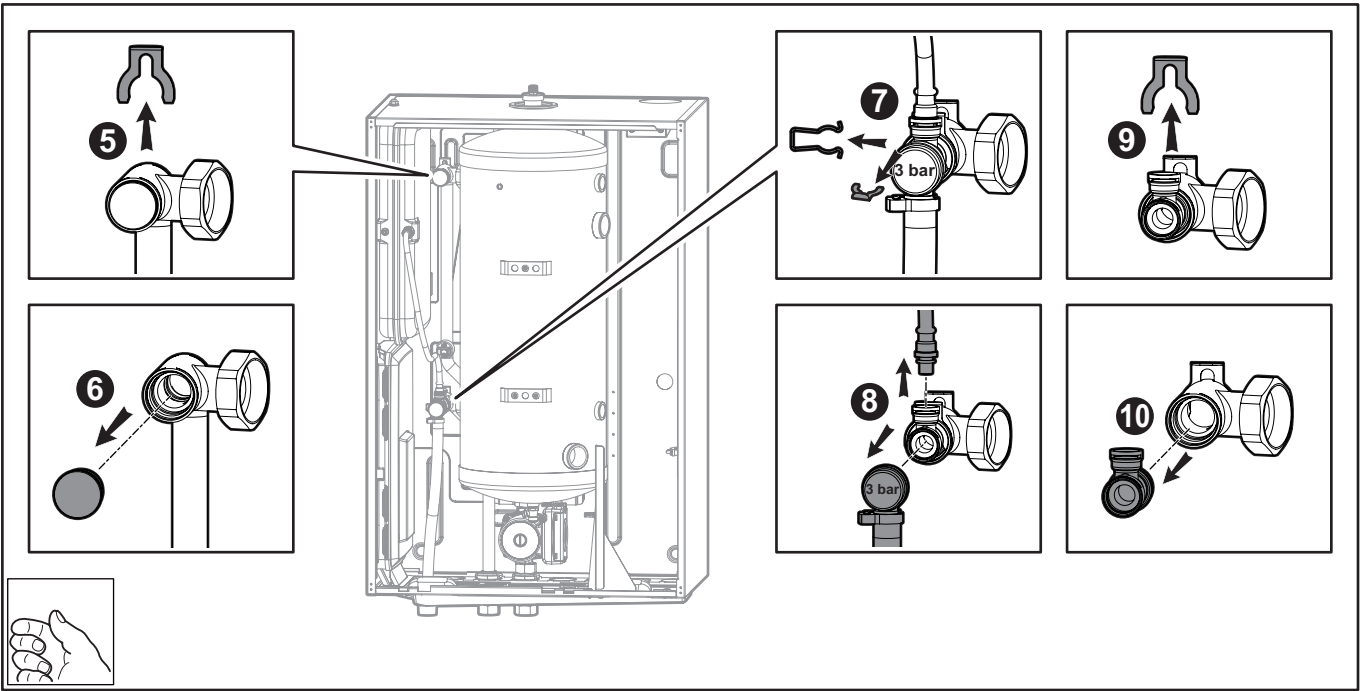

Válvula 3 vias de mistura e bomba hidráulica

Инструкция по монтажу

3-ходовой смесительный клапан и гидравлический насос

Instrukcja montażu

3-drogowy zawór mieszający i pompa hydrauliczna

M002638-B

M002639-B