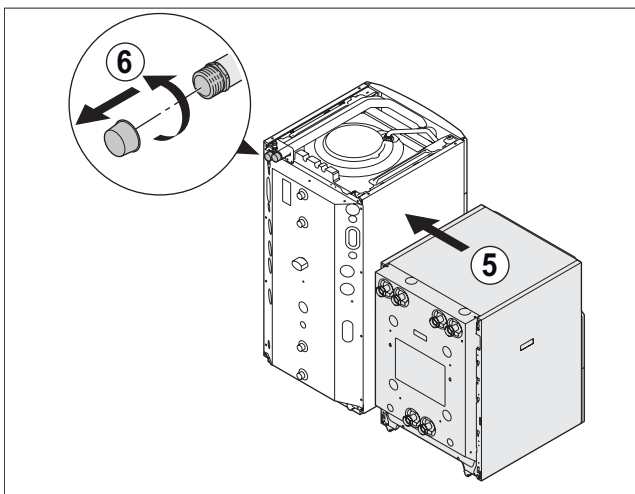

ER600 - ER601 - ER607 - ER608

ER602 - ER609