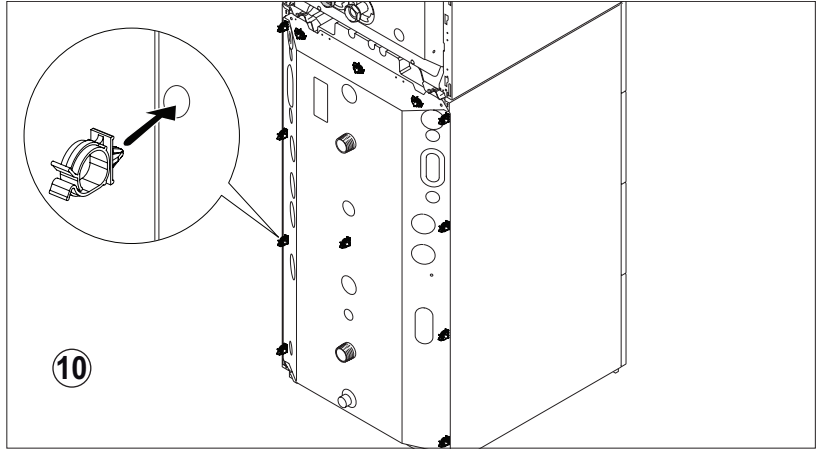

ER610 + ER611

B000101-1