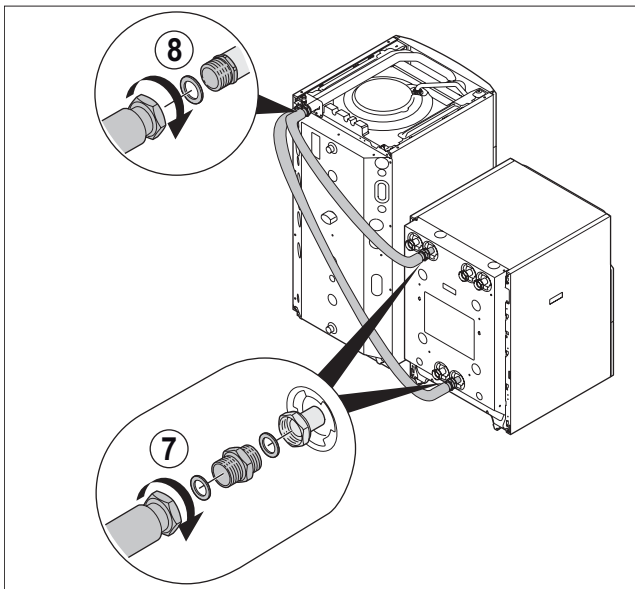

ER600 - ER601 - ER607 - ER608

ER602 - ER609