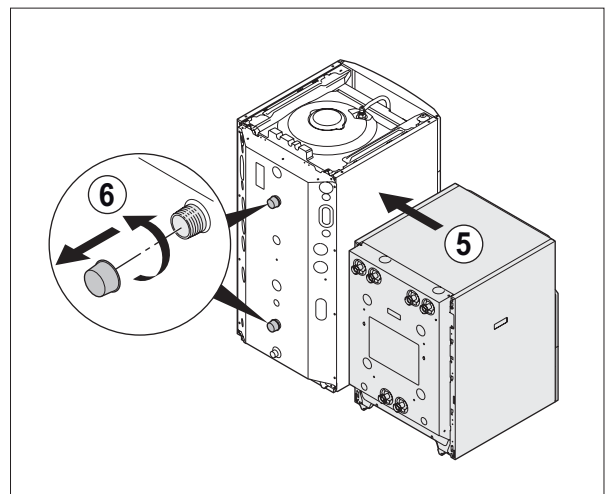

ER600 - ER601 - ER607 - ER608

ER602 - ER609