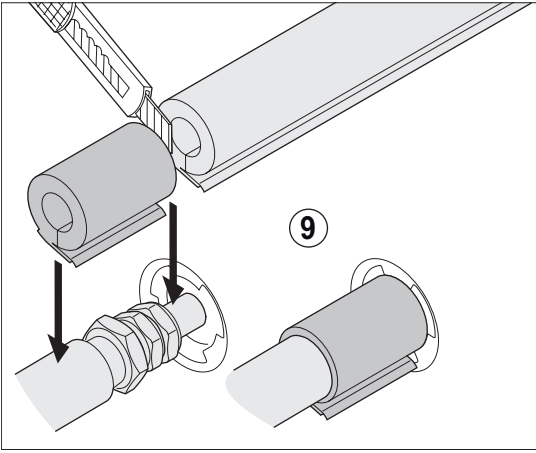

ER610 + ER611

B000101-1