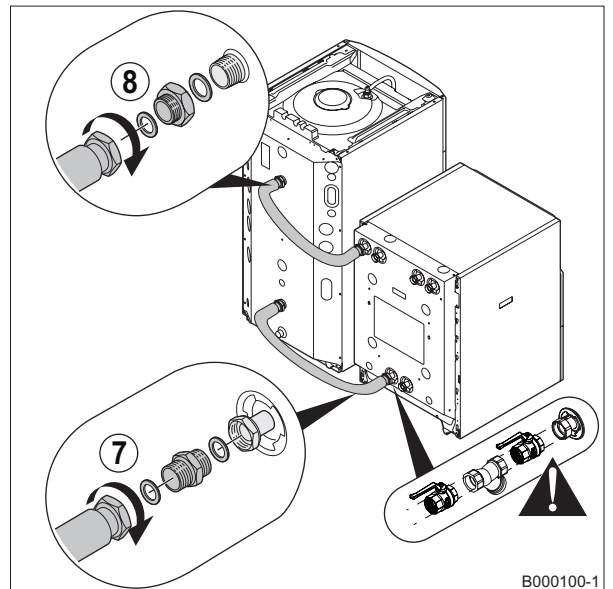

ER600 - ER601 - ER607 - ER608

ER602 - ER609